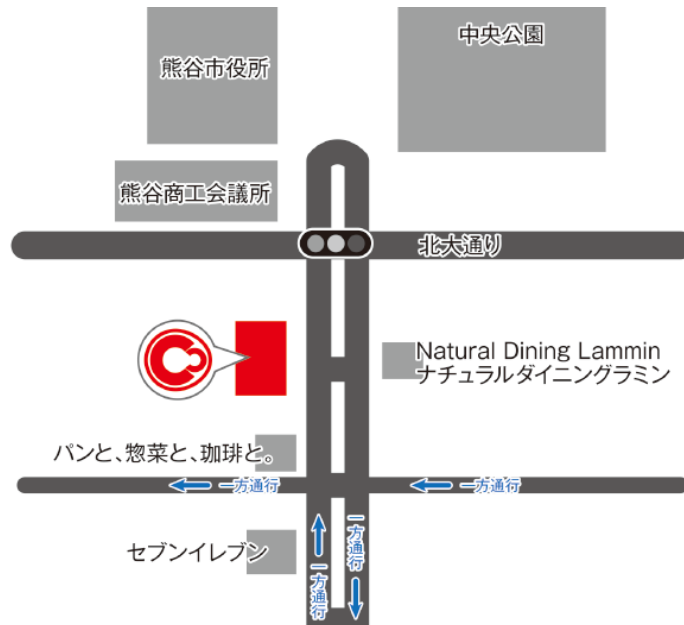

## バイチャリ熊谷本店 移転のお知らせ

国内 No.1 のスポーツ自転車買取販売チェーンである『自転車買取販売専門店バイチャリ』は、バイチャリ創設期よりご愛顧いただきました『熊谷本店』を移転致しますのでお知らせいたします。

2013年12月よりバイチャリの本店として営業を続けてまいりました熊谷本店は、バイチャリらしく様々なジャンルの自転車・パーツを取り扱い多くのお客様にお越しいただいてまいりました。この度、建物の老朽化やさらに快適にご利用いただくための観点から、同じく熊谷市内の新たな店舗へ移転をすることとなりました。

移転先の店舗は、熊谷市役所の目の前という近隣地域の皆さまには大変馴染みのある好立地となり、JR熊谷駅から徒歩でのアクセスも可能となります。なお、自動車でお越しのお客様にもお越しいただきやすくするため、店舗前には5台の駐車スペースを完備しております

さらに、旧店舗はガレージスタイルでの営業のため冬や夏のご利用にあたってはとても覚悟のいる環境でございましたが、移転先の店舗では念願の冷暖房を完備した快適な環境でのご利用をご提供できることとなります。

### ◆移転先概要『バイチャリ熊谷本店』

- 営業開始日 : 2020年12月23日(水)  
住所 : 埼玉県熊谷市宮町2-134-1  
取扱商品 : スポーツバイク・電動アシスト自転車の買取・販売・メンテナンス  
自転車関連用品・パーツ・ホイール等の買取・販売

※旧店舗での最終営業日は2020年12月20日(日)となります。

また移転の準備に伴い、12月21日と22日は営業をお休みさせていただきます。  
皆さまにはご不便をおかけいたしますがご理解の程よろしくお願いたします。